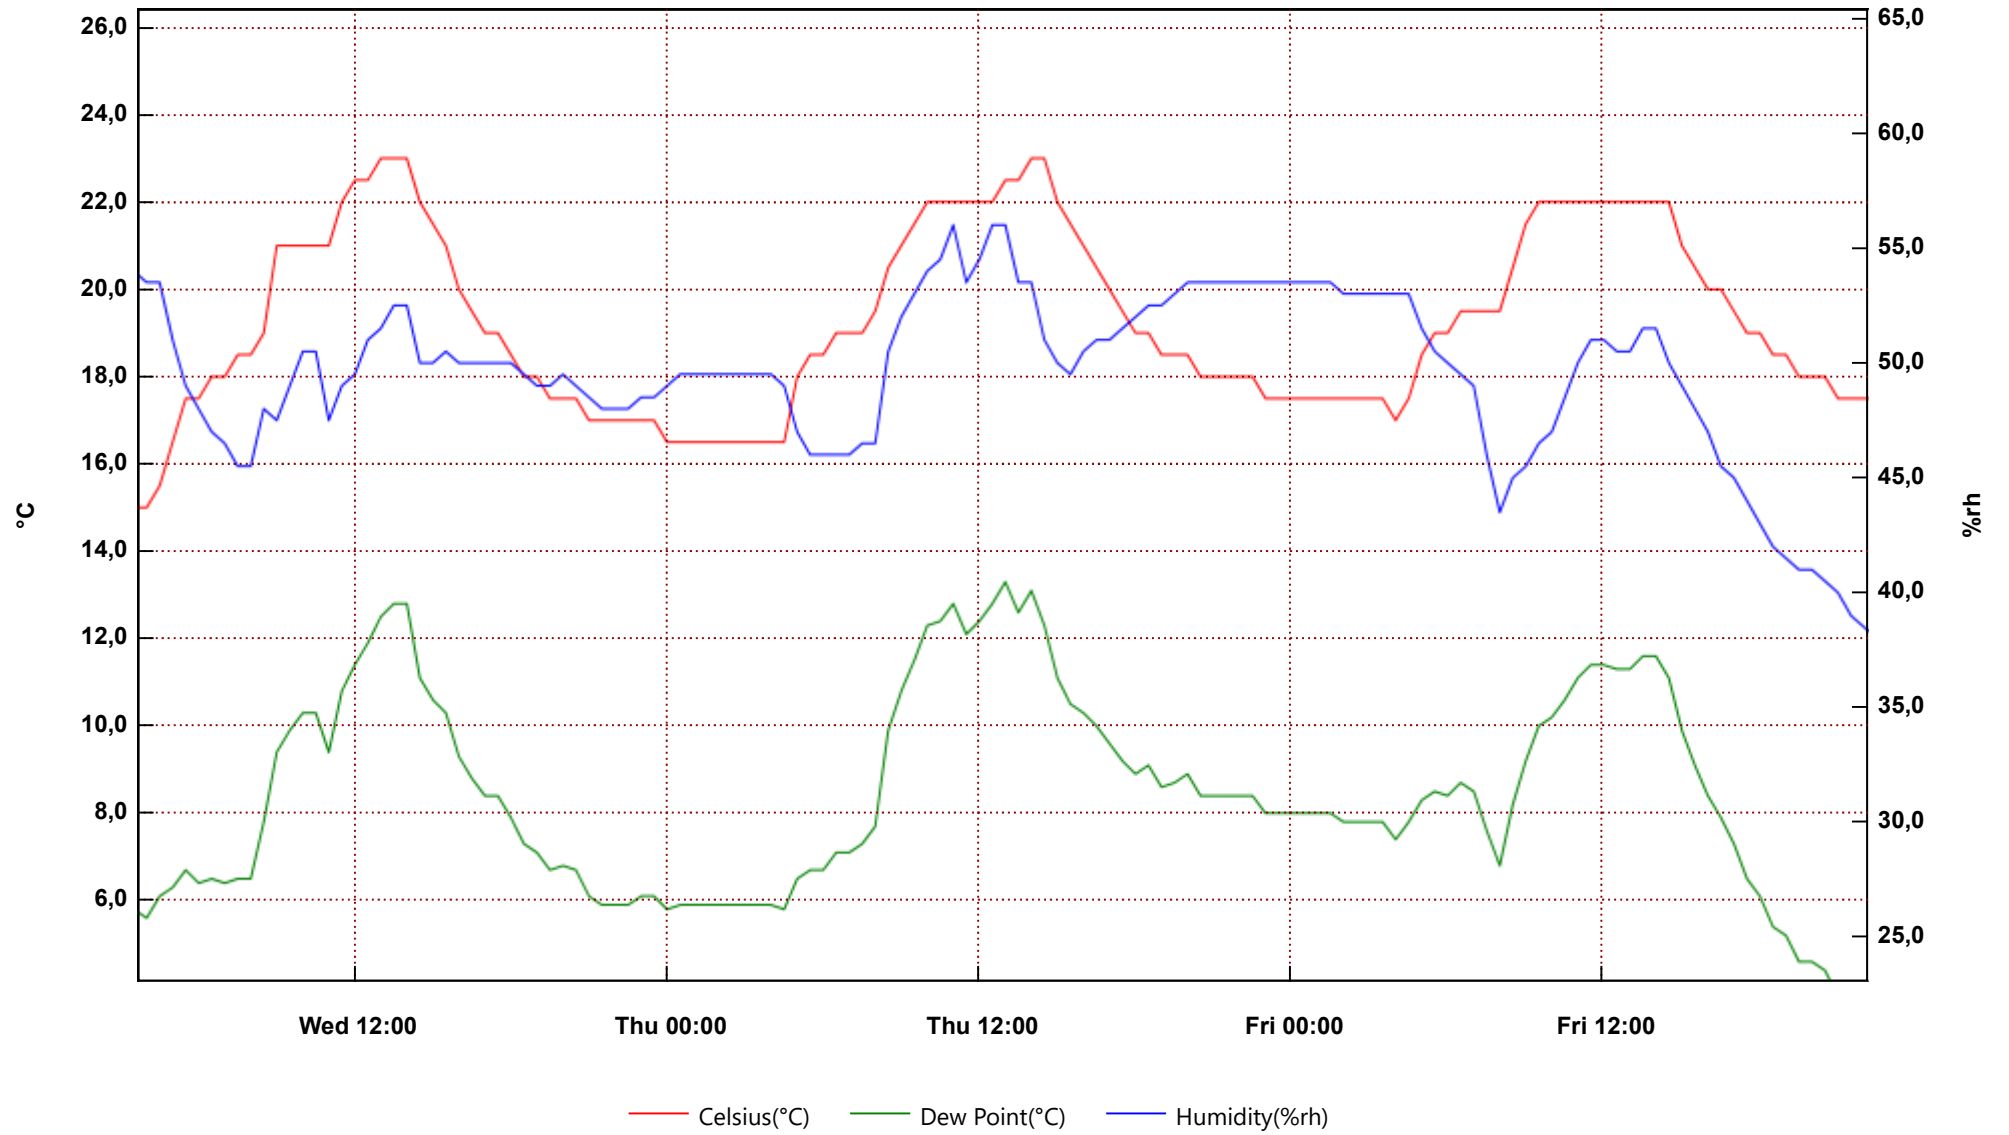

PAS PIANO TERRA

From: mercoledì 13 dicembre 2017 3.38.01 - To: venerdì 15 dicembre 2017 22.15.45